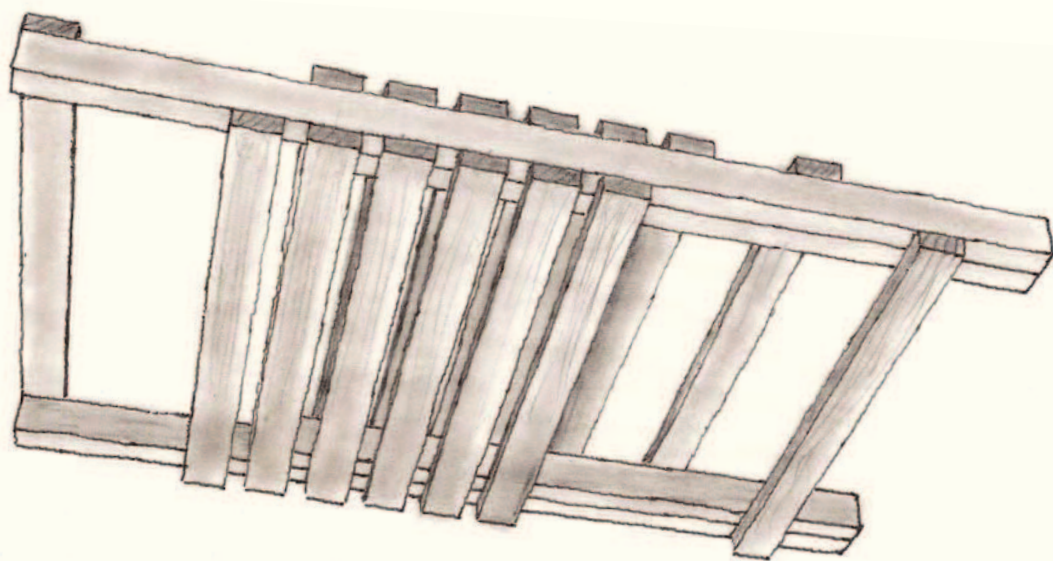

STREANDSTUHL

ALEXANDER
PLANK

VIEL
SPAP

BENÖTIGTES MATERIAL

STÜCKE	MATERIAL	MAßE
15	HOLZLEISTEN	15 x 33 x 400 mm
2	HOLZLEISTEN	21 x 33 x 520 mm
2	HOLZLEISTEN	21 x 33 x 700 mm