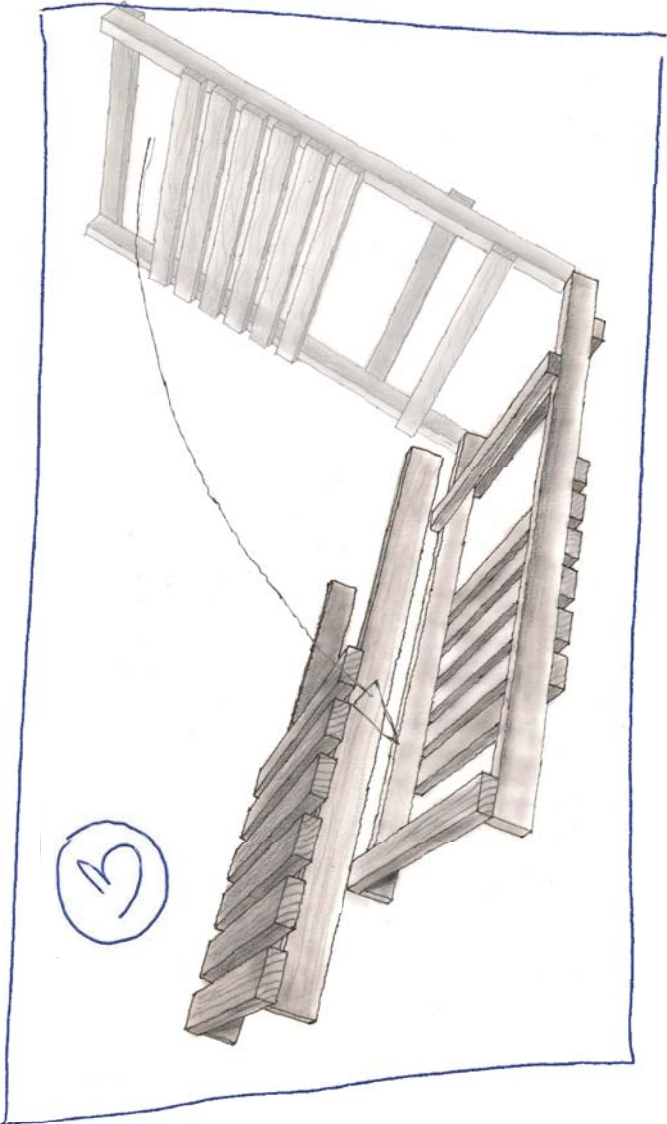

STREANDSTUHL

ALEXANDER
PLANK

VIEL
SPAP

BENÖTIGTES MATERIAL

STÜCKE	MATERIAL	MAßE
15	HOLZLEISTEN	15 x 33 x 400 mm
2	HOLZLEISTEN	21 x 33 x 520 mm
2	HOLZLEISTEN	21 x 33 x 700 mm