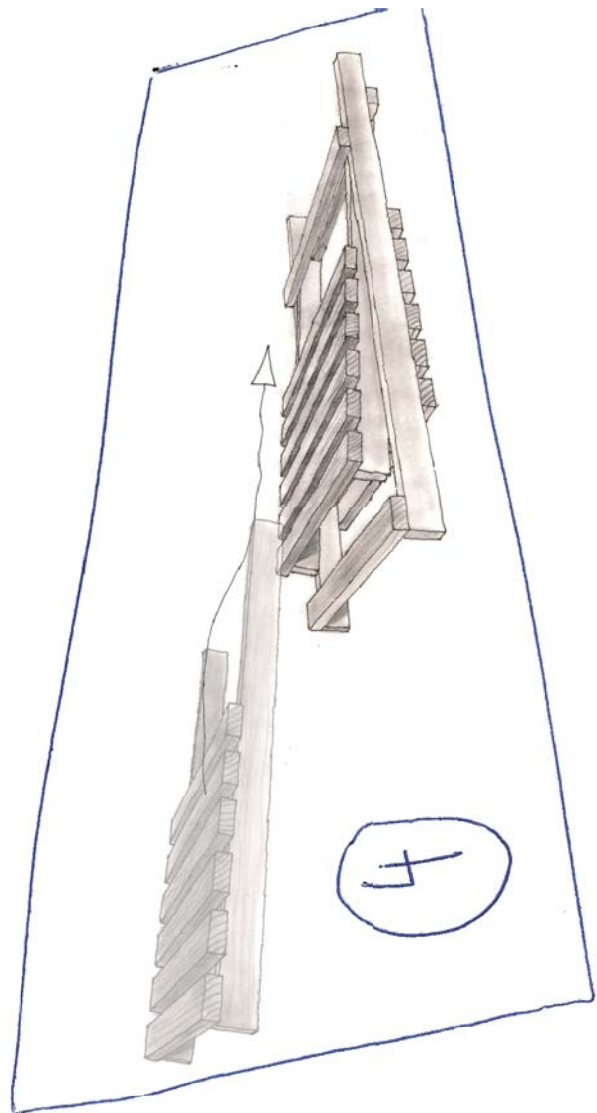

STREANDSTUHL

ALEXANDER
PLANK

VIEL
SPAP

BENÖTIGTES MATERIAL

STÜCKE	MATERIAL	MAßE
15	HOLZLEISTEN	15 x 33 x 400 mm
2	HOLZLEISTEN	21 x 33 x 520 mm
2	HOLZLEISTEN	21 x 33 x 700 mm