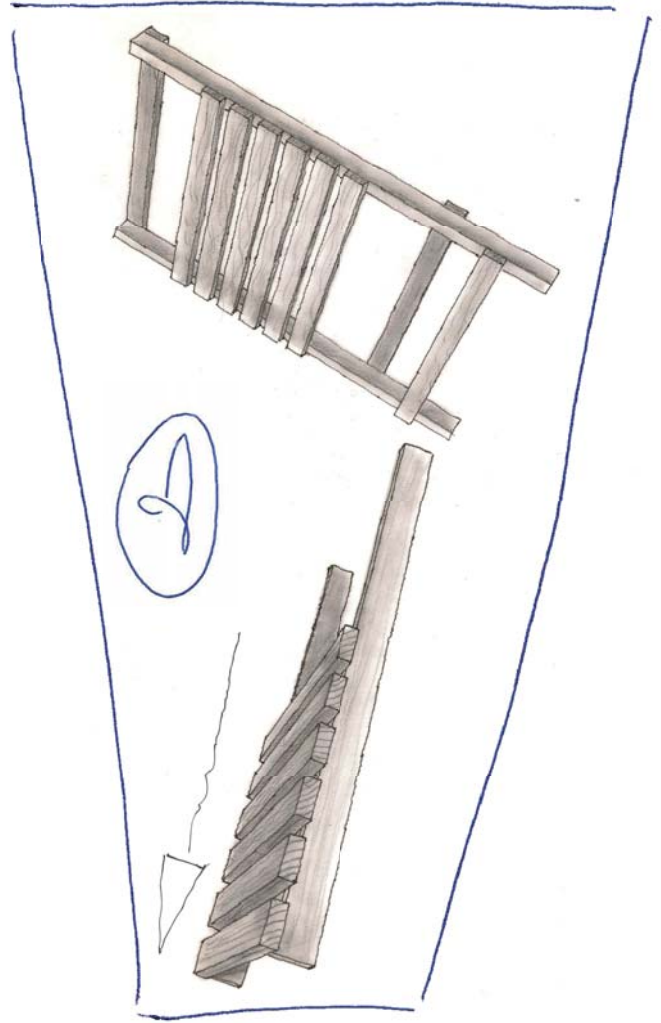

STREANDSTUHL

ALEXANDER
PLANK

VIEL
SPAP

BENÖTIGTES MATERIAL

STÜCKE	MATERIAL	MAßE
15	HOLZLEISTEN	15 x 33 x 400 mm
2	HOLZLEISTEN	21 x 33 x 520 mm
2	HOLZLEISTEN	21 x 33 x 700 mm