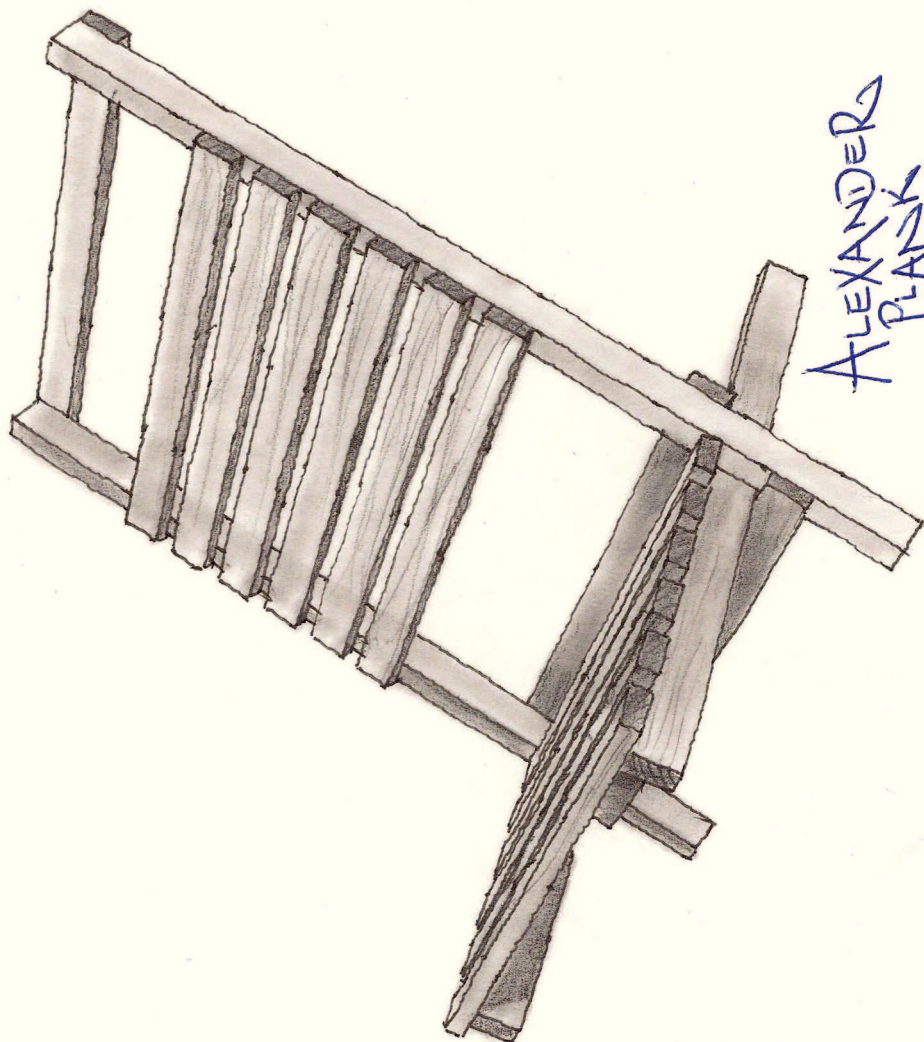

STREANDSTUHL

ALEXANDER
PLANK

VIEL
SPAP

BENÖTIGTES MATERIAL

STÜCKE	MATERIAL	MAßE
15	HOLZLEISTEN	15 x 33 x 400 mm
2	HOLZLEISTEN	21 x 33 x 520 mm
2	HOLZLEISTEN	21 x 33 x 700 mm