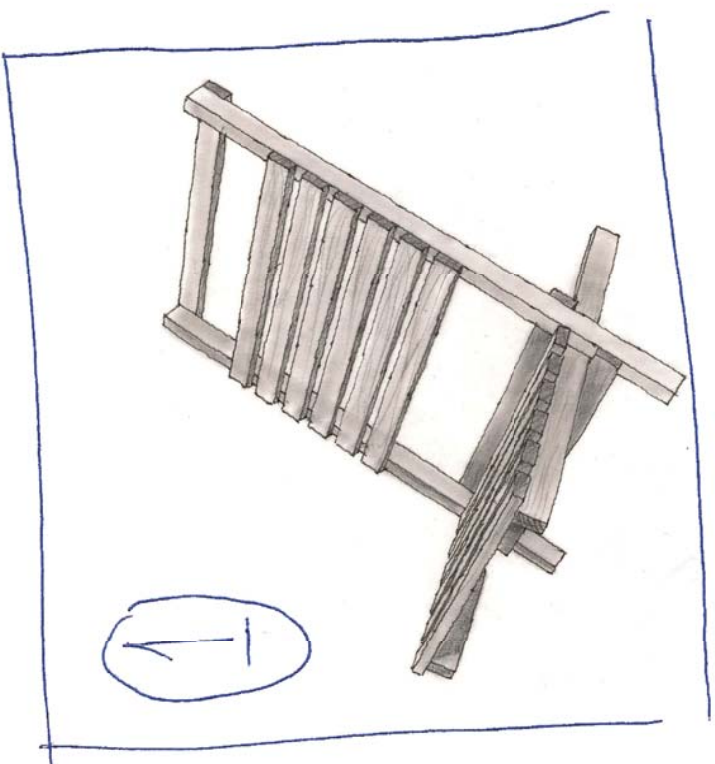

STREANDSTUHL

ALEXANDER
PLANK

VIEL
SPAP

BENÖTIGTES MATERIAL

STÜCKE	MATERIAL	MAßE
15	HOLZLEISTEN	15 x 33 x 400 mm
2	HOLZLEISTEN	21 x 33 x 520 mm
2	HOLZLEISTEN	21 x 33 x 700 mm